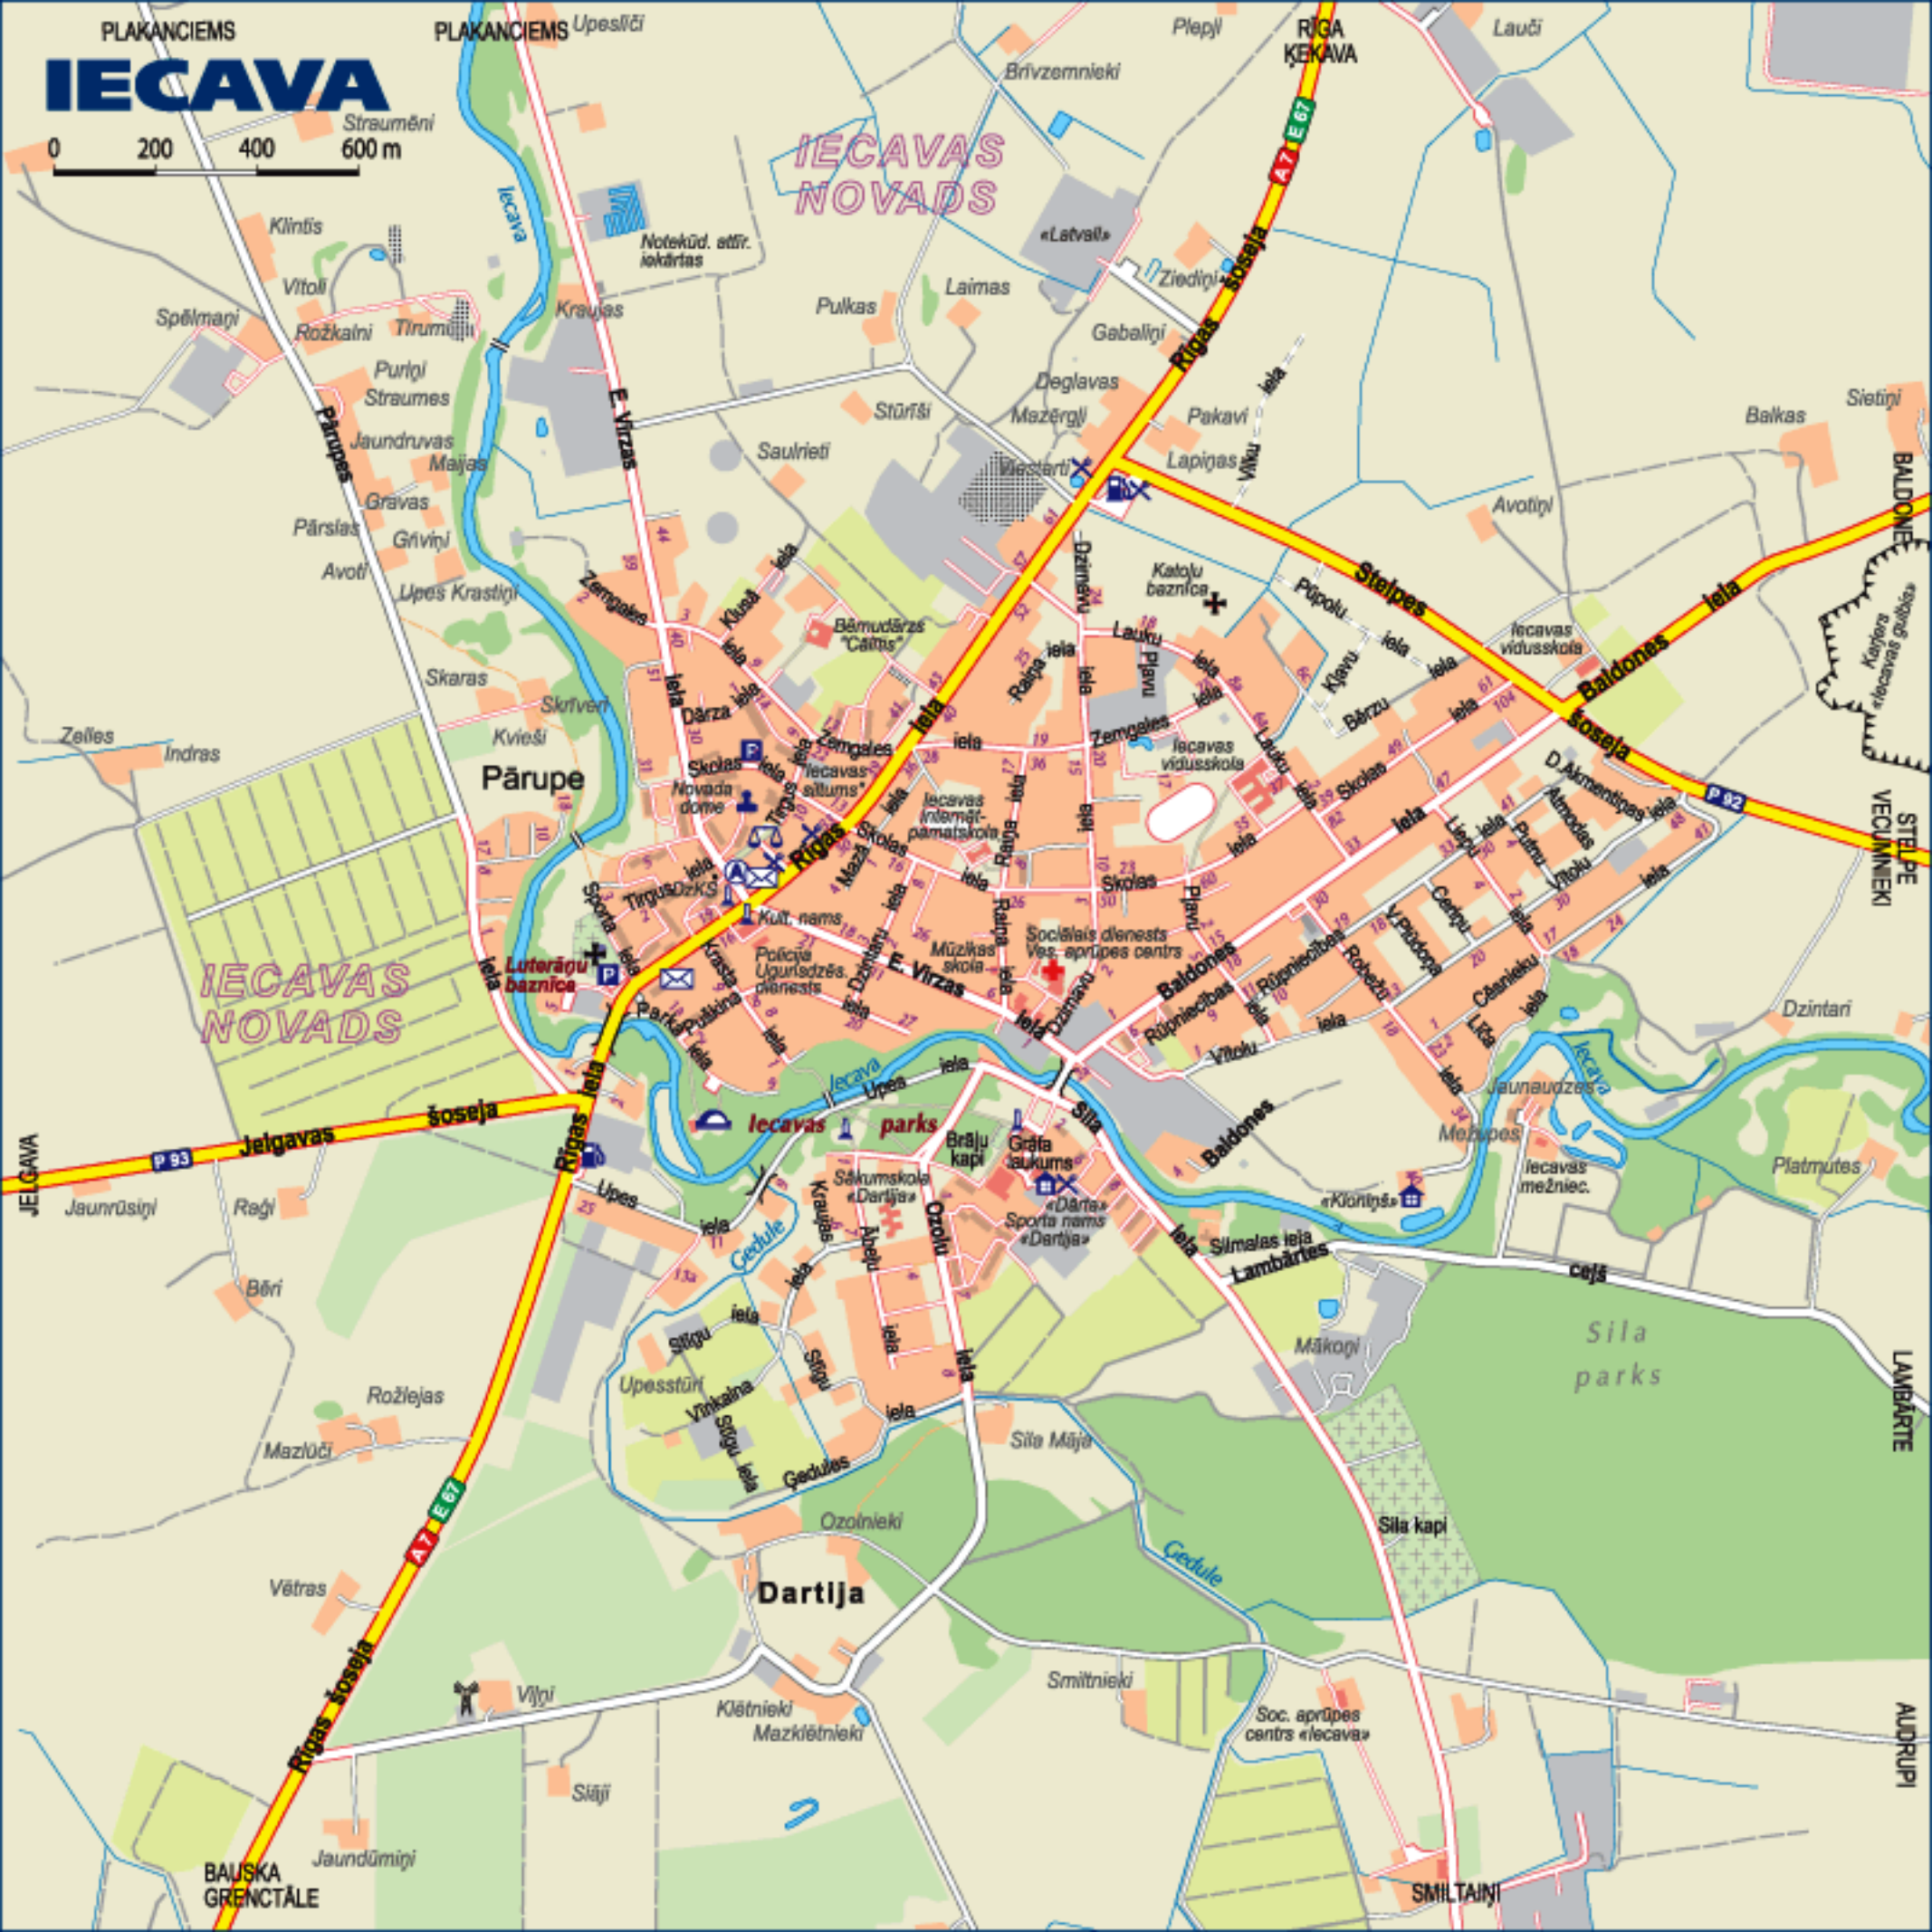

IECAVA

0 200 400 600 m
Straumēni

IECAVAS NOVADS

IECAVAS NOVADS

Pārūpe

Dartija

Iecavas parks

Sila parks

BAUSKA
GRENCĀLE

SMILTAINI

AUDRUPĪ

LAMBĀRTE

STELPE
VECIĻNIEKI

BALDONES

Sietīņi

Balkas