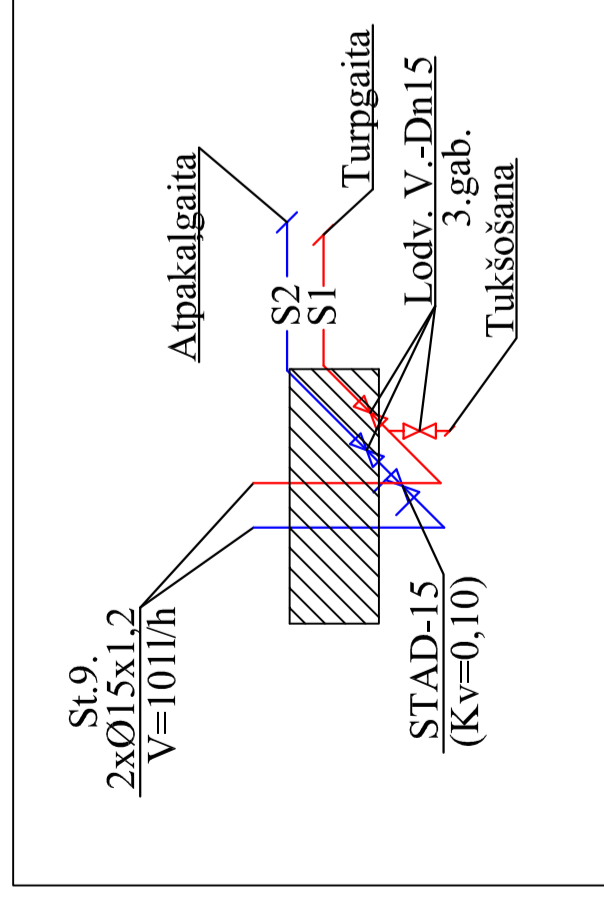

MEZGLS 1.

MEZGLS 2.

Radiatoru apsaistes shēma

MEZGLS 3.

MEZGLS 4.

Proj.D.VAD. J.BERGS	Paraksts	Pasūtītājs: SIA "DZĪVOKĻU KOMUNĀLĀ SAIMNIECĪBA", REG.NR. 4560306206.	Līguma Nr.	Rev:
IZSTRĀDĀJA J.BERGS	Dat.	Objekts: DAUDZDZĪVOKĻU DZĪVOJAMĀS ĒKAS ENERGOEFĒKTĪVĪTES PAAUGSTINĀŠANA DĀRZA IELĀ 4, RĒCAVĀ.	021/2012	AVK
	31.08.2012	Projekta daļa: APKURE-VENTILĀCIJA.	TS	Mērogs: -----
		Rasējums: APKURES SISTĒMA. MEZGLU DETALIZĀCIJAS.	Lapa: 12	