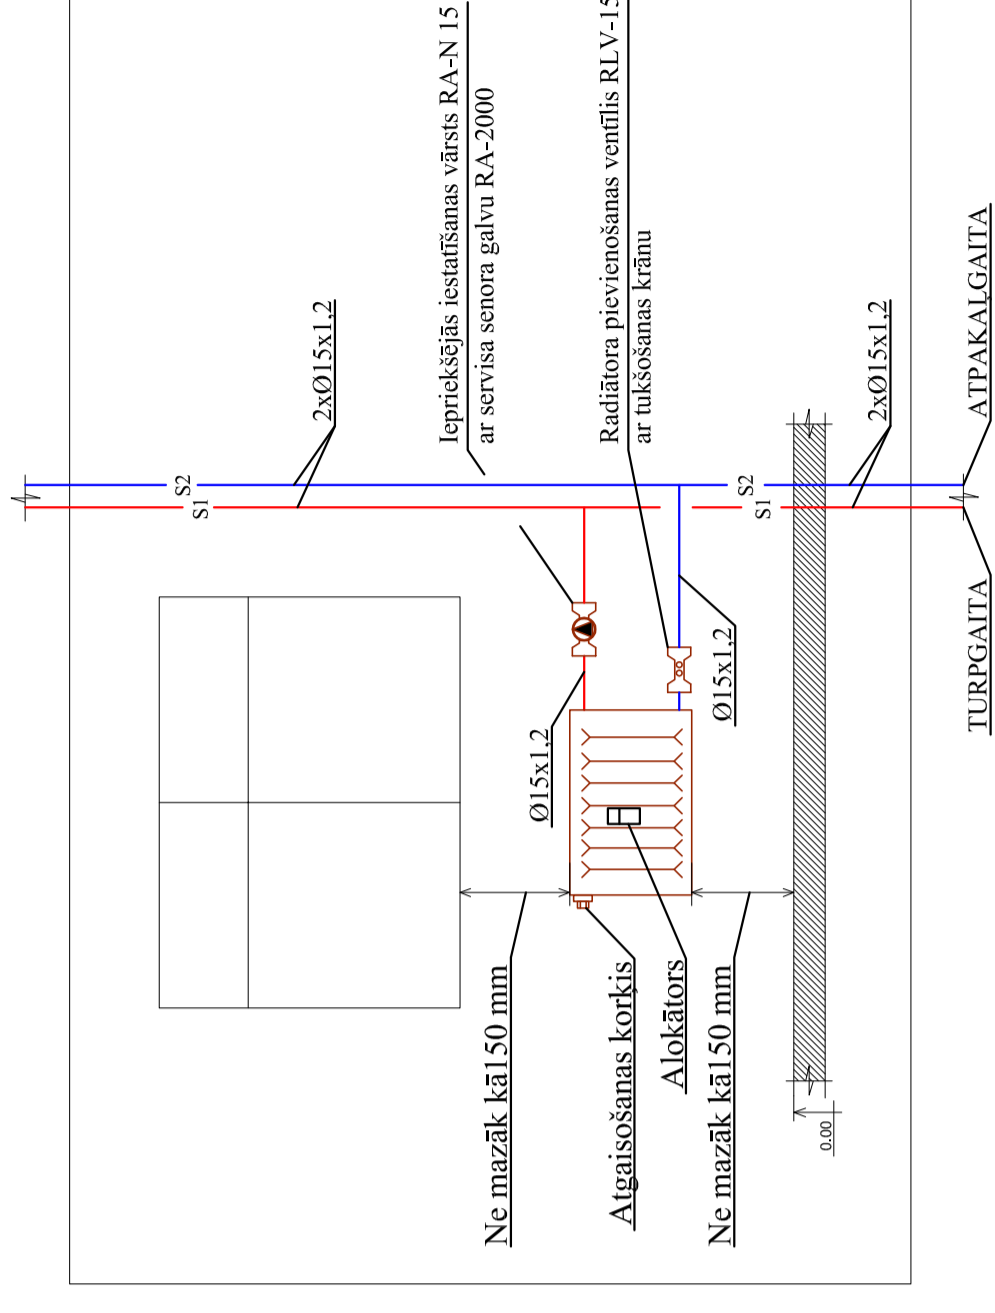

MEZGLS 1.

MEZGLS 2.

Radiatoru apsaistes shēma

MEZGLS 3.

MEZGLS 4.

Proj.D.VAD. J.BERGS	Paraksts	Pasūtītājs: SIA "DZĪVOKĻU KOMUNĀLĀ SAIMNIECĪBA", REG.NR. 4560306206.	Līguma Nr.	Rev:
IZSTRĀDĀJA J.BERGS	Dat.	Objekts: DAUDZDZĪVOKĻU DZĪVOJAMĀS ĒKAS ENERGOEFĒKTĪVĪTES PAAUGSTINĀŠANA DĀRZA IELĀ 4, RĒCAVĀ.	021/2012	AVK
	31.08.2012	Projekta daļa: APKURE-VENTILĀCIJA.	TS	Mērogs: -----
		Rasējums: APKURES SISTĒMA. MEZGLU DETALIZĀCIJAS.	Lapa: 12	