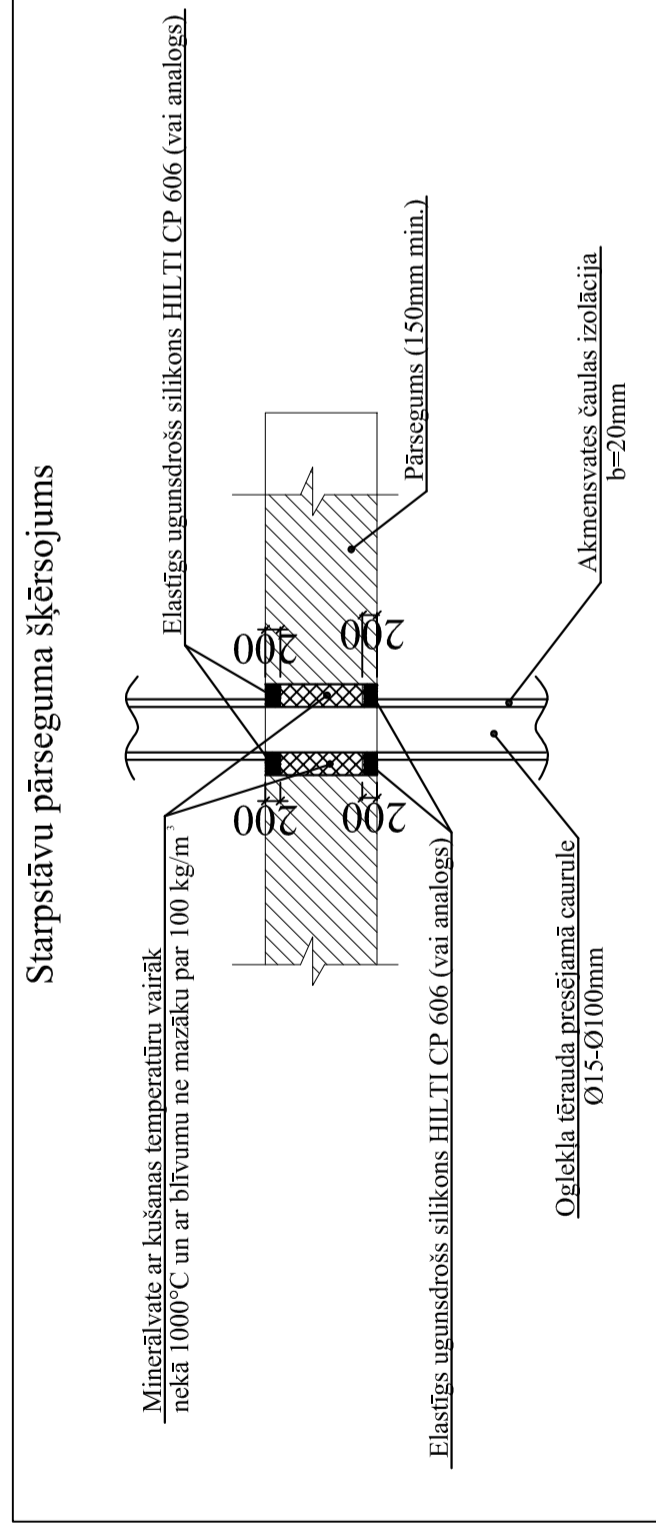

MEZGLS 1.

MEZGLS 2.

Radiatoru apsaistes shēma

MEZGLS 3.

MEZGLS 4.

Proj.D.VAD. J.BERGS	Paraksts	Pasūtītājs: SIA "DZĪVOKĻU KOMUNĀLĀ SAIMNIECĪBA", REG.NR. 4560306206.	Līguma Nr.	Rev:
IZSTRĀDĀJA J.BERGS	Dat.	Objekts: DAUDZDZĪVOKĻU DZĪVOJAMĀS ĒKAS ENERGOEFĒKTĪVĪTES PAAUGSTINĀŠANA DĀRZA IELĀ 4, RĒCAVĀ.	021/2012	AVK
	31.08.2012	Projekta daļa: APKURE-VENTILĀCIJA.	TS	Mērogs: -----
		Rasējums: APKURES SISTĒMA. MEZGLU DETALIZĀCIJAS.	Lapa: 12	