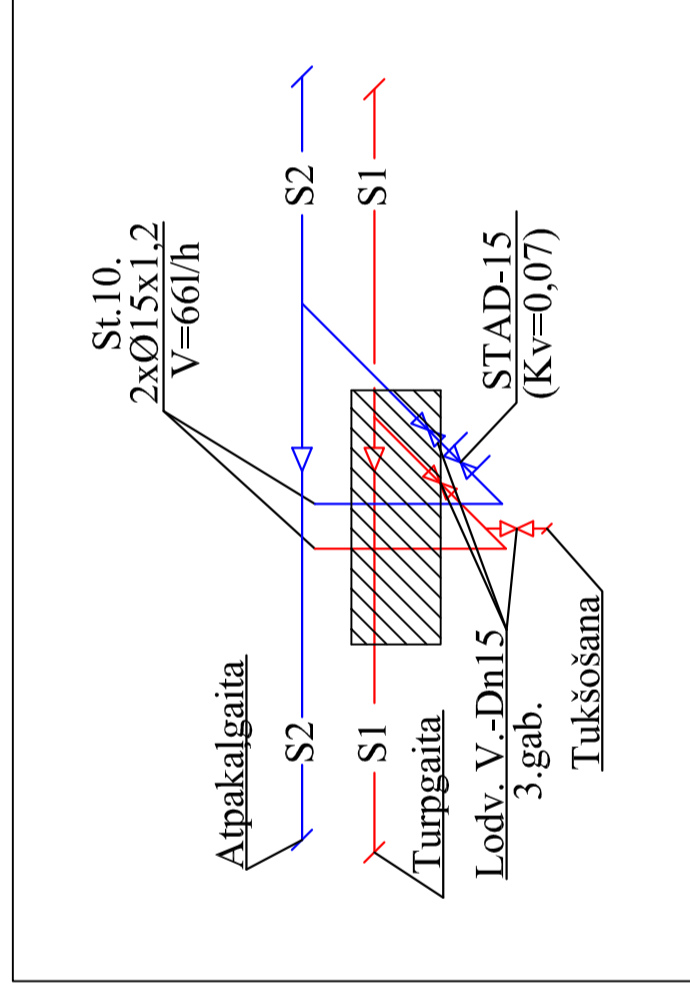

MEZGLS 1.

MEZGLS 2.

Radiatoru apsaistes shēma

MEZGLS 3.

MEZGLS 4.

Proj.D.VAD. J.BERGS	Paraksts	Pasūtītājs: SIA "DZĪVOKĻU KOMUNĀLĀ SAIMNIECĪBA", REG.NR. 4560306206.	Līguma Nr.	Rev:
IZSTRĀDĀJA J.BERGS	Dat.	Objekts: DAUDZDZĪVOKĻU DZĪVOJAMĀS ĒKAS ENERGOEFĒKTĪVĪTES PAAUGSTINĀŠANA DĀRZA IELĀ 4, RĒCAVĀ.	021/2012	AVK
	31.08.2012	Projekta daļa: APKURE-VENTILĀCIJA.	TS	Mērogs: -----
		Rasējums: APKURES SISTĒMA. MEZGLU DETALIZĀCIJAS.	Lapa: 12	