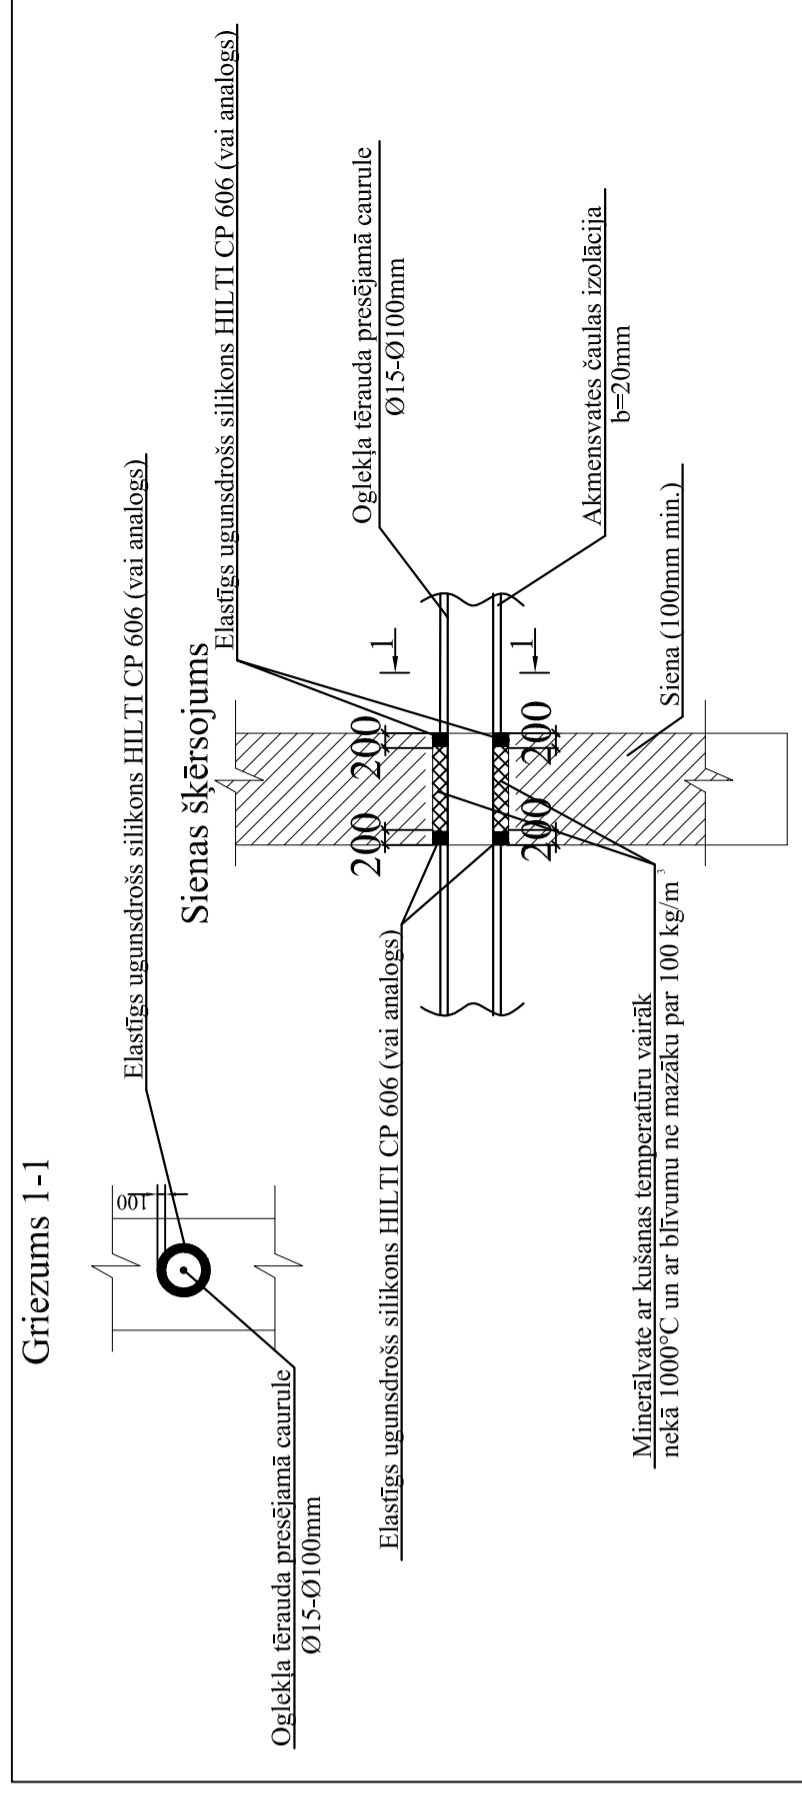

MEZGLS 1.

MEZGLS 2.

Radiatoru apsaistes shēma

MEZGLS 3.

MEZGLS 4.

Proj.D.VAD. J.BERGS	Paraksts	Pasūtītājs: SIA "DZĪVOKĻU KOMUNĀLĀ SAIMNIECĪBA", REG.NR. 4560306206.	Līguma Nr.	Rev:
IZSTRĀDĀJA J.BERGS	Dat.	Objekts: DAUDZDZĪVOKĻU DZĪVOJAMĀS ĒKAS ENERGOEFĒKTĪVĪTES PAAUGSTINĀŠANA DĀRZA IELĀ 4, RĒCAVĀ.	021/2012	AVK
	31.08.2012	Projekta daļa: APKURE-VENTILĀCIJA.	TS	Mērogs: -----
		Rasējums: APKURES SISTĒMA. MEZGLU DETALIZĀCIJAS.	Lapa: 12	